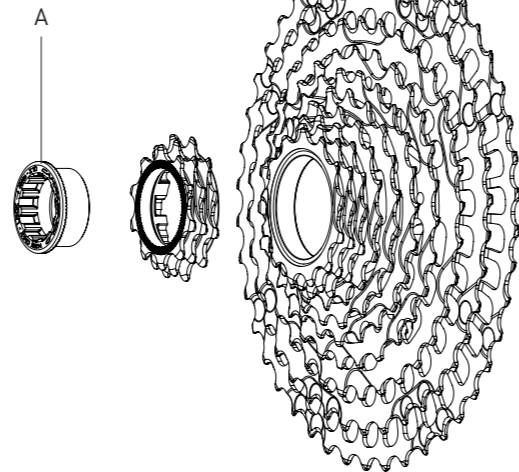

10-44	10-11-12 +A	13-14-15-17-19-22-26-32-38-44
	13S-1012	NOT AVAILABLE

A	CS-511	12s only (for Z 11)
F	5-CS-812 (5 pcs)	2,0 mm