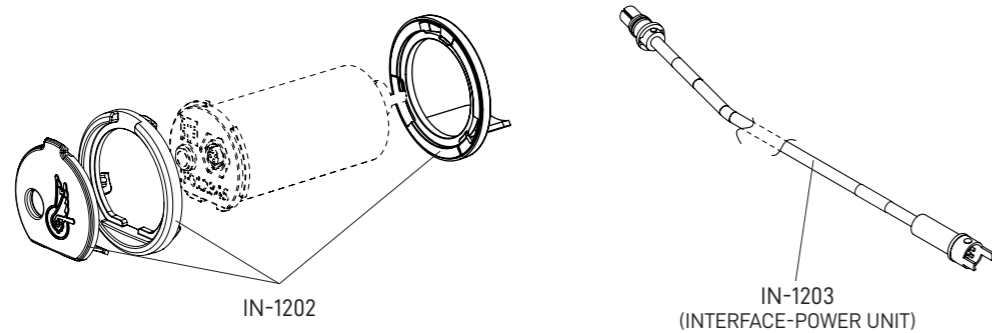

INTERFACE IN THE HANDLEBAR

IN-1202

IN-1203
(INTERFACE-POWER UNIT)