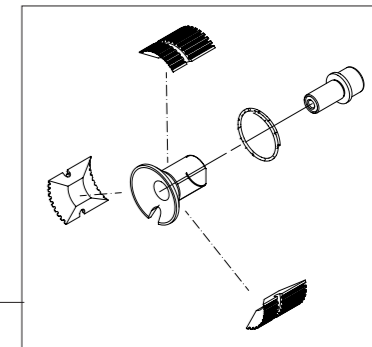

SL-TT008EPS