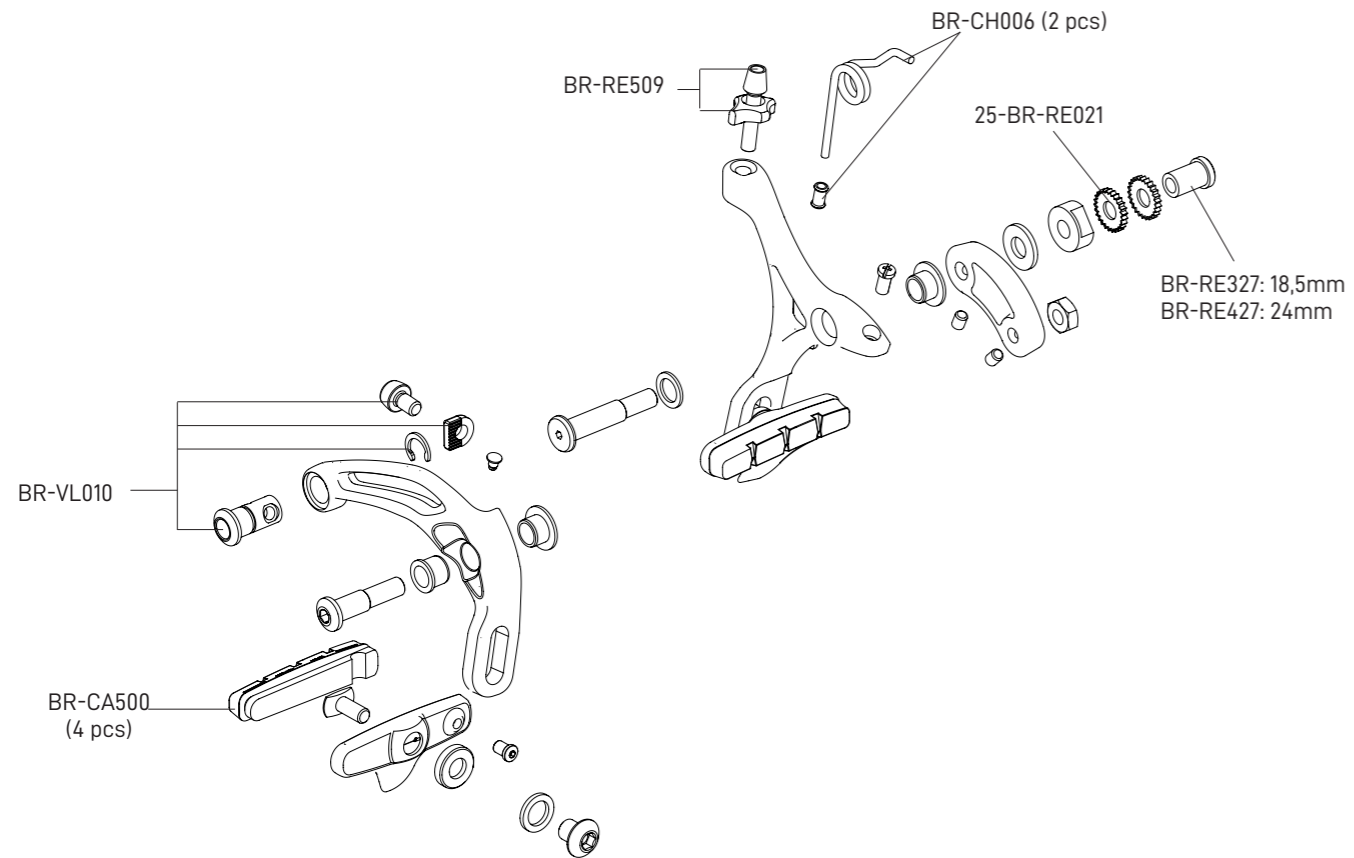

SUPER RECORD 12S

CAMPAGNOLO.COM

RECORD 12S

CAMPAGNOLO.COM

CHORUS 12S

CENTAUR

BR-RE001 (5 pcs.)
casings tension adjuster / regolatore tensione guaine

BR-RE001 (5 pcs.)
casings tension adjuster / regolatore tensione guaine

RECORD
RH: SL-RETT001EPS
LH: SL-RETT002EPS

	CODE CODICE	TYPE TIPO	RANGE GAMMA	HUB COMPATIBILITY COMPATIBILITÀ MOZZI
		13s steel / acciaio	2021	integrated in sprocket sets 9-36 and 9-42 / integrata nei pacchi pignoni 9-36/9-42
	CS-700	13s alloy/alluminio	2021	only 13s 10-44 sprocket sets / solo pacchi pignoni 13s 10-44
	CS-702	13s alloy/alluminio	2021	only 11-12s (1° sprocket Z11) sprocket sets, for N3W body with adapter / solo pacchi pignoni 11-12s con 1° pignone Z11, per corpetto r.l. N3W con adattatore
	CS-703	13s alloy/alluminio	2021	only 11-12s (1° sprocket Z12) sprocket sets, for N3W body with adapter / solo cassette pignoni 11-12s con 1° pignone Z12, per corpetto r.l. N3W con adattatore
		alloy/alluminio	2021	To the N3W f.w. body, to be compatible with 11-12s, you need: N3W adapter + lockring (CS-702): AC21-N3W (See component price list): Corpetto r.l. N3W, per essere compatibile 11-12s, serve: adattatore N3W + ghiera (CS-702): AC21-N3W (Vedi Listino componenti)