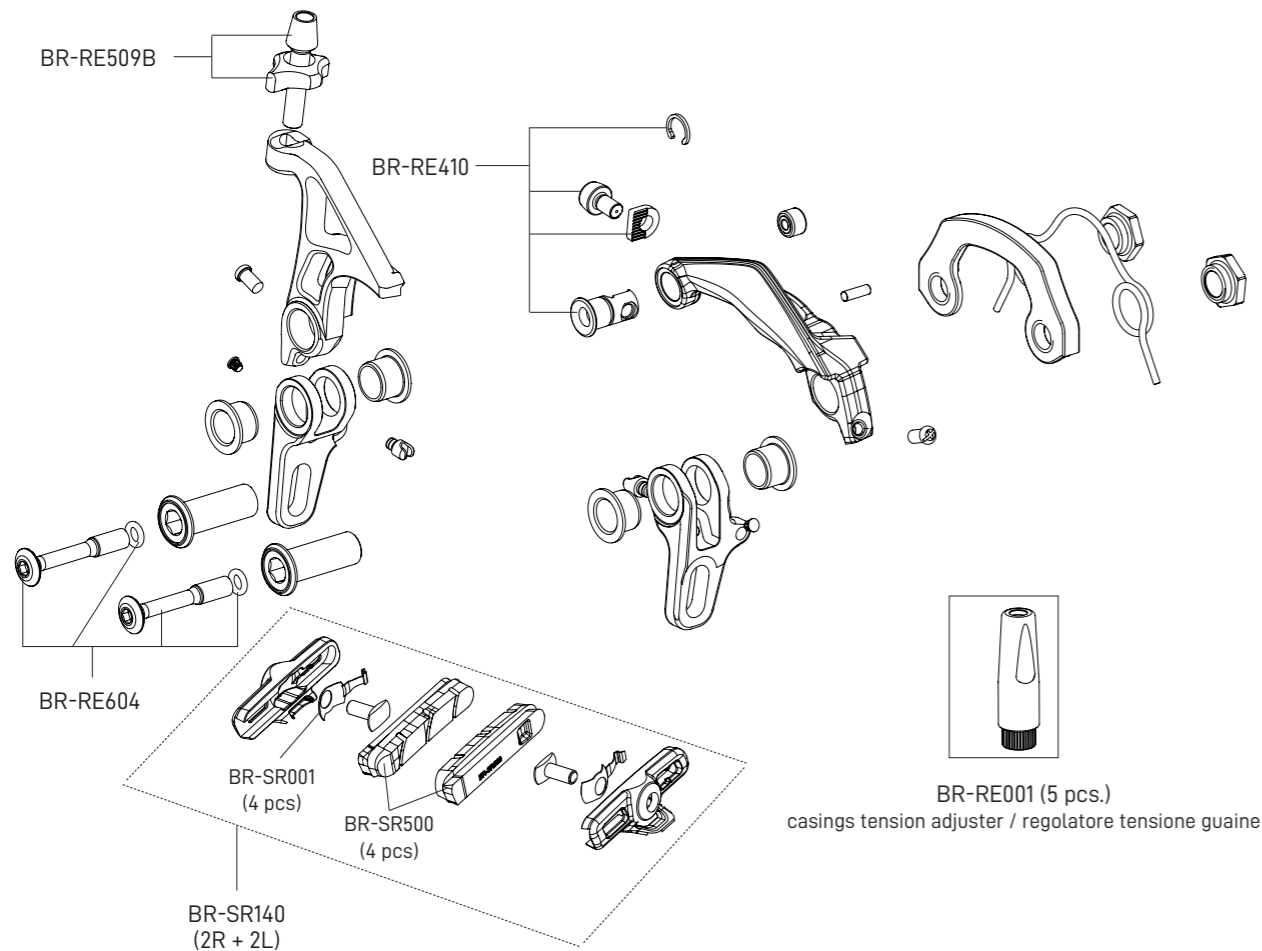

SUPER RECORD 12S

CAMPAGNOLO.COM

RECORD 12S

CAMPAGNOLO.COM

CHORUS 12S

CENTAUR

BR-RE001 (5 pcs.)
casings tension adjuster / regolatore tensione guaine

BR-RE001 (5 pcs.)
casings tension adjuster / regolatore tensione guaine