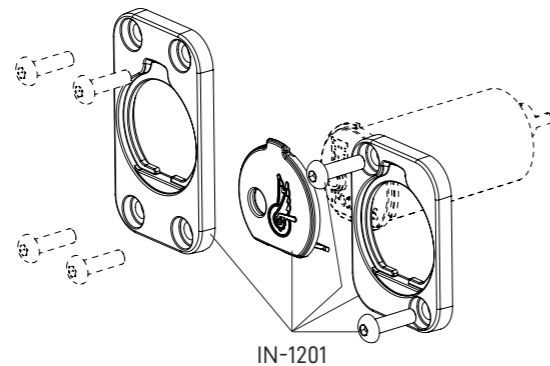

INTERFACE IN THE FRAME

IN-1201