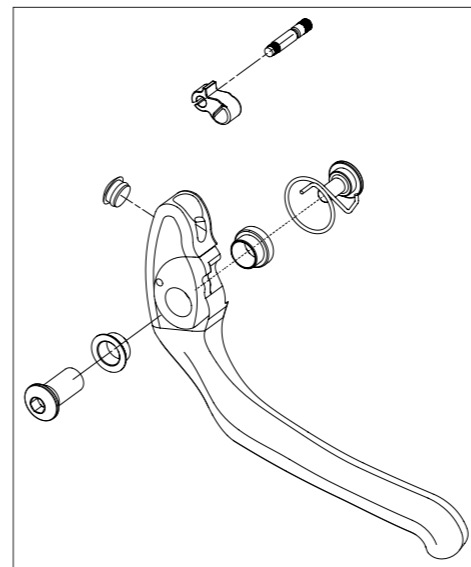

RECORD
RH: BL-RETT003EPS
LH: BL-RETT004EPS