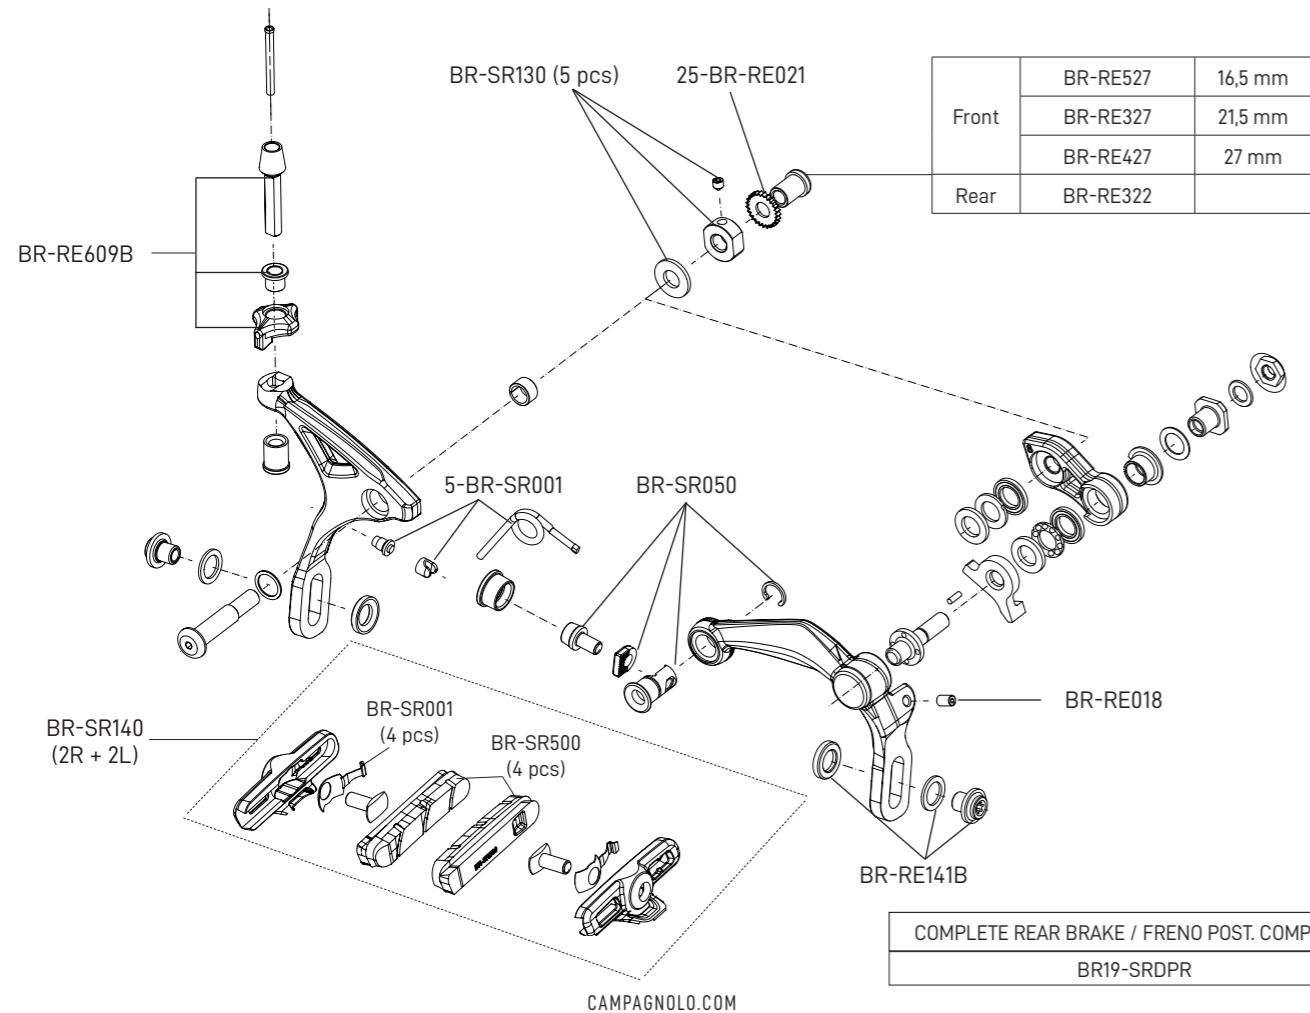

SUPER RECORD 12S

CAMPAGNOLO.COM

RECORD 12S

CAMPAGNOLO.COM

CHORUS 12S

CENTAUR

BR-RE001 (5 pcs.)
casings tension adjuster / regolatore tensione guaine

BR-RE001 (5 pcs.)
casings tension adjuster / regolatore tensione guaine