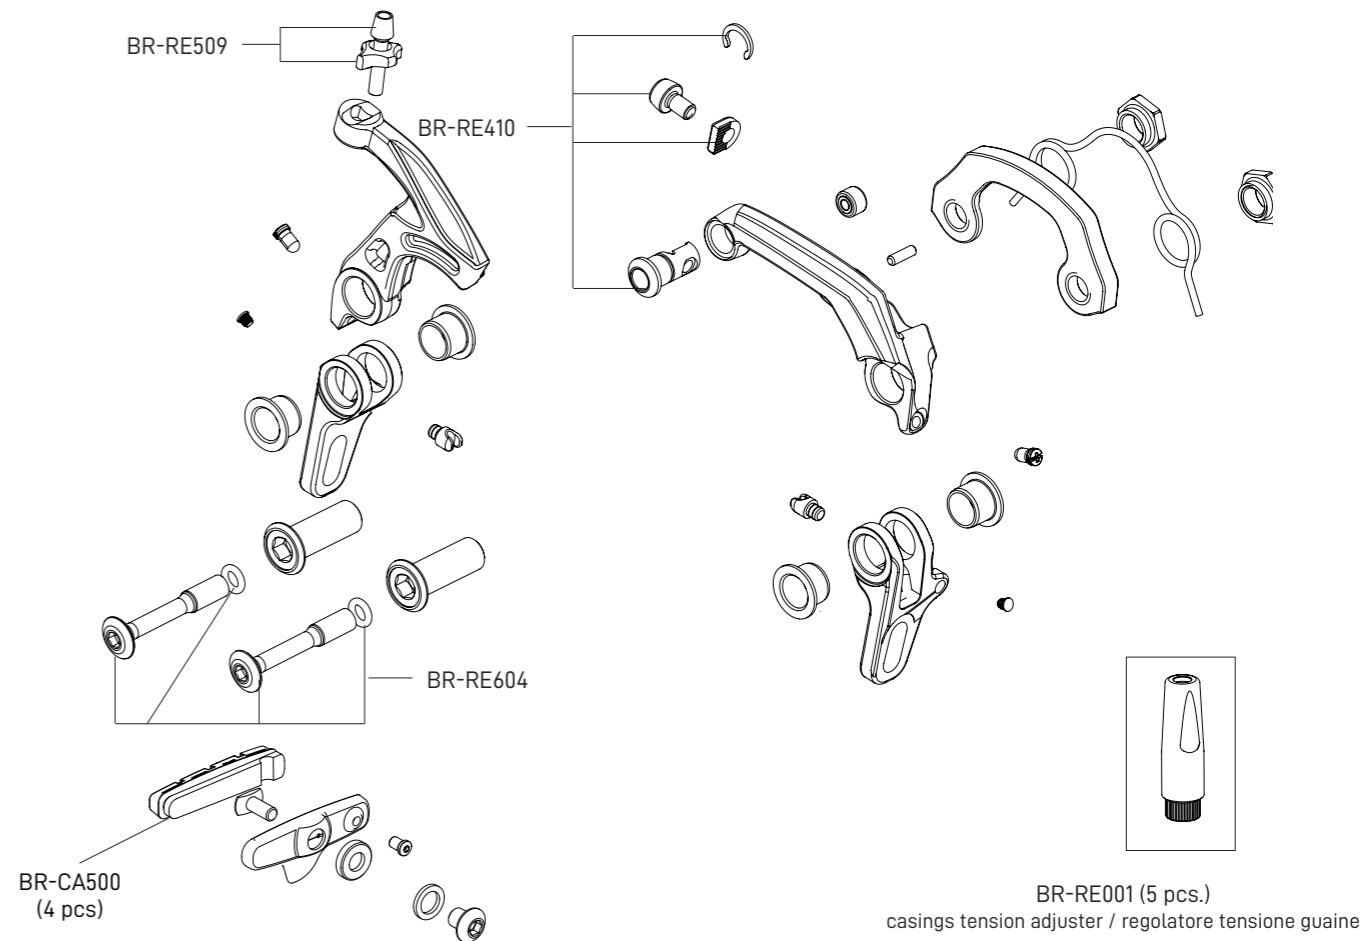

SUPER RECORD 12S

CAMPAGNOLO.COM

RECORD 12S

CAMPAGNOLO.COM

CHORUS 12S

CENTAUR

BR-RE001 (5 pcs.)
casings tension adjuster / regolatore tensione guaine

BR-RE001 (5 pcs.)
casings tension adjuster / regolatore tensione guaine