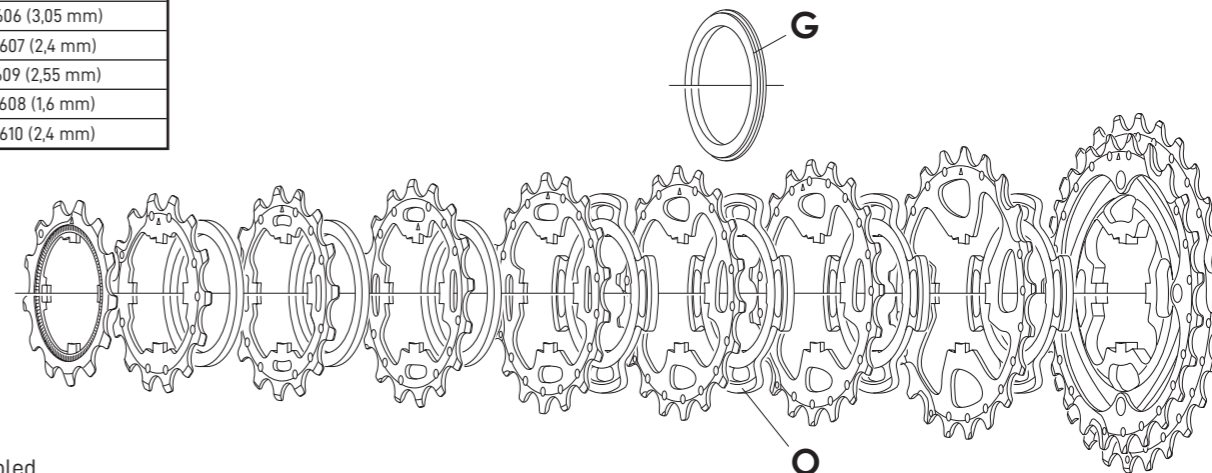

* pre-assembled

CENTAUR 11S

STEEL

A	CS-412	11s only (for Z 12)	steel/acciaio
T	CS-022 (6 pcs)	2,2 mm	

12-32	A	12A-1	13A	T	14A	T	15A	T	16A	T	17ASF1	T	19BSP1	T	22E	T	Not available
		11S-012	11S-1311		11S-1411		11S-1511		11S-1611		11S-17ASF1		11S-19BSP1		11S-225		

* pre-assembled

CENTAUR 10S

VELOCE 10S COMPATIBLE

DISTANZIALI / SPACERS
G = CS-602 (2,55 mm)
M = CS-606 (3,05 mm)
N = CS-607 (2,4 mm)
O = CS-609 (2,55 mm)
P = CS-608 (1,6 mm)
Q = CS-610 (2,4 mm)

* pre-assembled