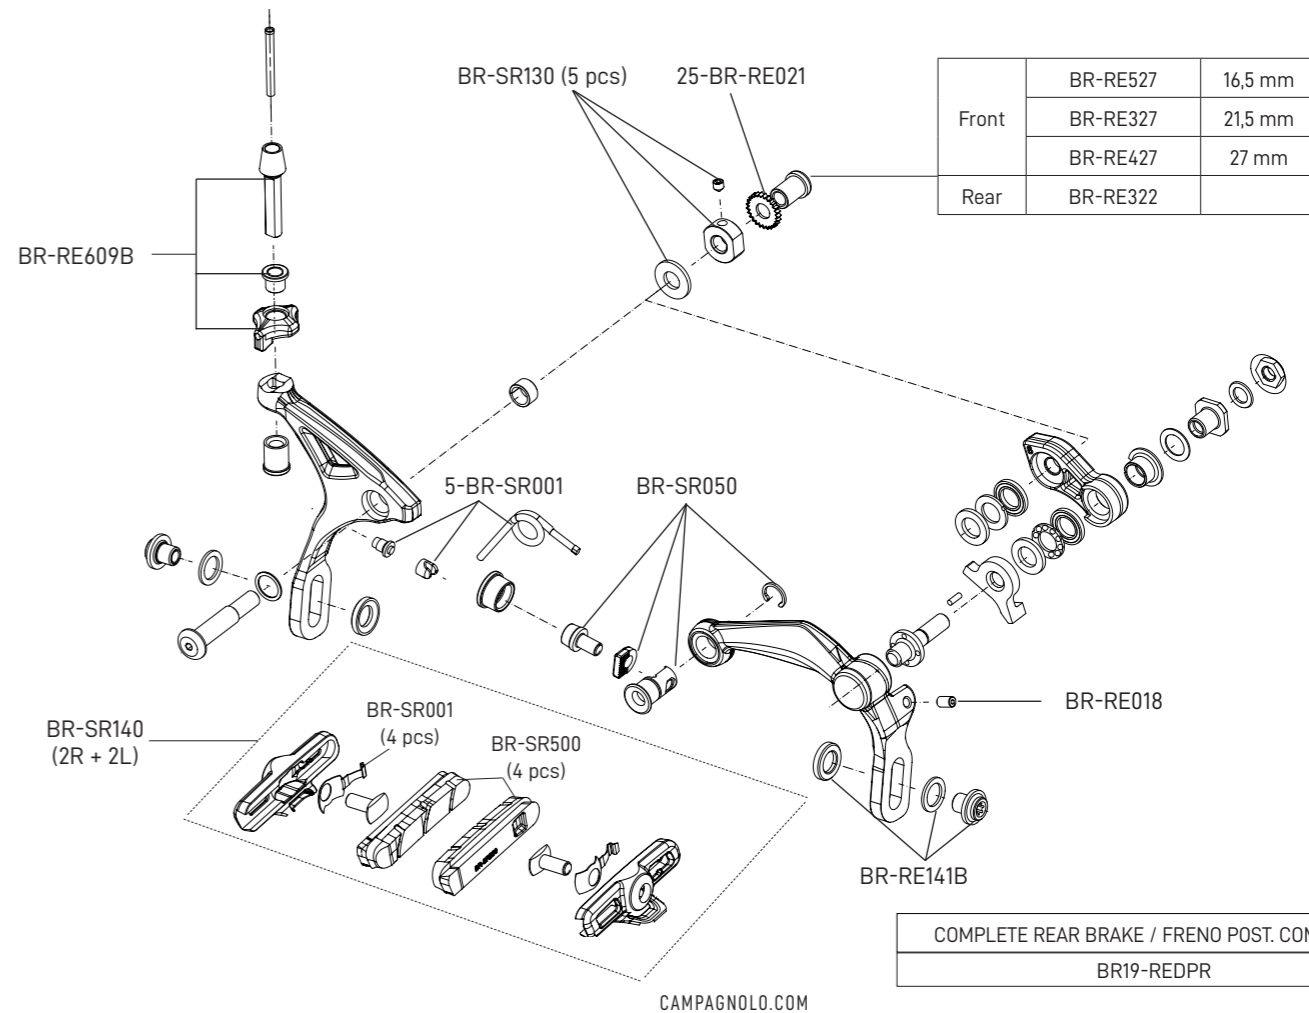

SUPER RECORD 12S

CAMPAGNOLO.COM

RECORD 12S

CAMPAGNOLO.COM

CHORUS 12S

CENTAUR

BR-RE001 (5 pcs.)
casings tension adjuster / regolatore tensione guaine

BR-RE001 (5 pcs.)
casings tension adjuster / regolatore tensione guaine