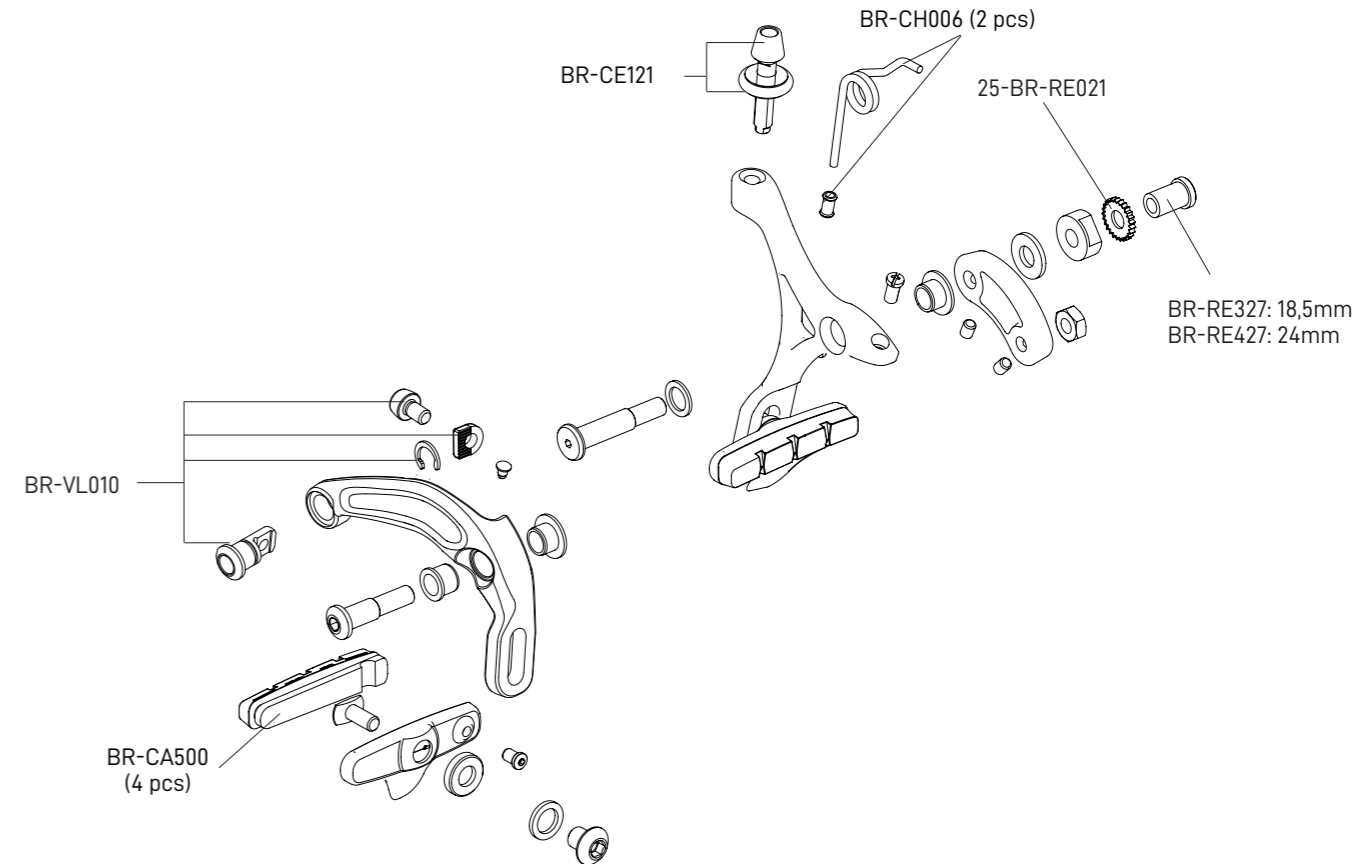

SUPER RECORD 12S

CAMPAGNOLO.COM

RECORD 12S

CAMPAGNOLO.COM

CHORUS 12S

CENTAUR

BR-RE001 (5 pcs.)
casings tension adjuster / regolatore tensione guaine

BR-RE001 (5 pcs.)
casings tension adjuster / regolatore tensione guaine

RECORD
RH: SL-RETT001EPS
LH: SL-RETT002EPS

	CODE CODICE	TYPE TIPO	RANGE GAMMA	HUB COMPATIBILITY COMPATIBILITÀ MOZZI
		13s steel / acciaio	2021	integrated in sprocket sets 9-36 and 9-42 / integrata nei pacchi pignoni 9-36/9-42
	CS-700	13s alloy/alluminio	2021	only 13s 10-44 sprocket sets / solo pacchi pignoni 13s 10-44
	CS-702	13s alloy/alluminio	2021	only 11-12s (1° sprocket Z11) sprocket sets, for N3W body with adapter / solo pacchi pignoni 11-12s con 1° pignone Z11, per corpetto r.l. N3W con adattatore
	CS-703	13s alloy/alluminio	2021	only 11-12s (1° sprocket Z12) sprocket sets, for N3W body with adapter / solo cassette pignoni 11-12s con 1° pignone Z12, per corpetto r.l. N3W con adattatore
		alloy/alluminio	2021	To the N3W f.w. body, to be compatible with 11-12s, you need: N3W adapter + lockring (CS-702): AC21-N3W (See component price list): Corpetto r.l. N3W, per essere compatibile 11-12s, serve: adattatore N3W + ghiera (CS-702): AC21-N3W (Vedi Listino componenti)